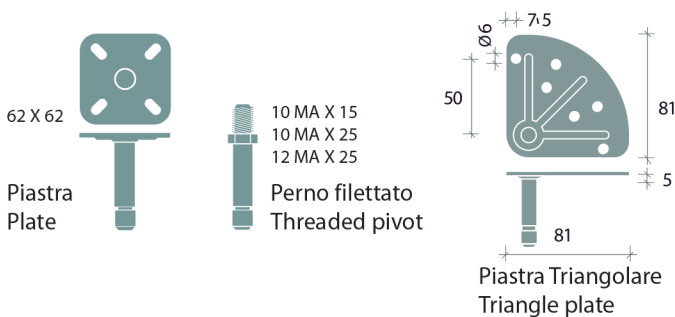

FORMULA 60 ZAMA

PATENT

Capacità / Capacity: 80 Kg

Versione unidirezionale su richiesta
One way direction on request

Supporti Verniciati - Painted Supports

Gomme Trasparenti - Transparent Tyres

Gomme piene - Covering Tyres

Freni - Brakes

Dischetti laterali - Side Discs

Indicazioni per il fissaggio - Fastening indications

Altezza con attacchi - Height with attachments