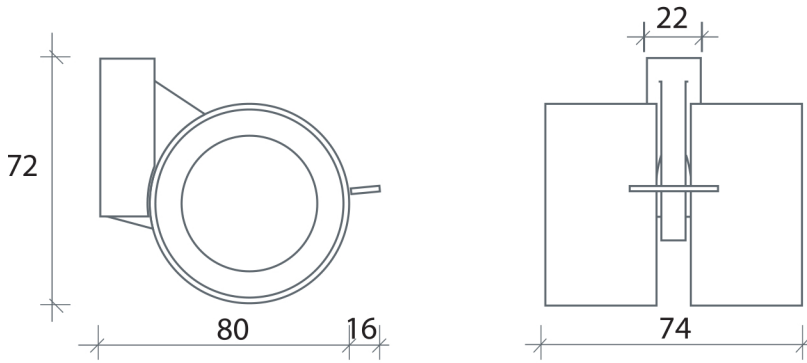

FORMULA 60 ZAMA

PATENT

Capacità / Capacity: 80 Kg

Versione unidirezionale su richiesta
One way direction on request

Supporti Verniciati - Painted Supports

Gomme Trasparenti - Transparent Tyres

Gomme piene - Covering Tyres

Freni - Brakes

Dischetti laterali - Side Discs

Indicazioni per il fissaggio - Fastening indications

Altezza con attacchi - Height with attachments