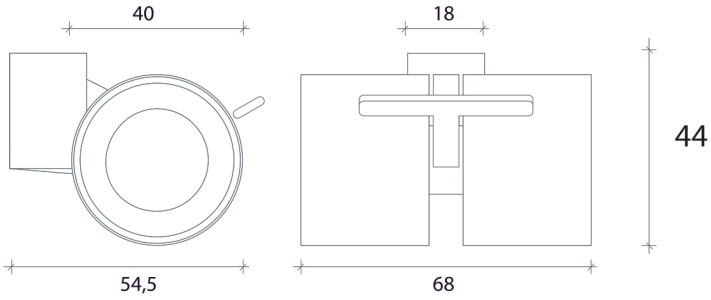

FORMULA 40 NYLON

PATENT

Capacità / Capacity: 35 Kg

Supporti - Supports

Nero
Black

Bianco
White

Grigio
Grey

Ral 9003

Bianco
White

Grigio
Grey

Ral 9003

Ral 7040

Indicazioni per il fissaggio - Fastening indications

35 x 35
47 x 47

Piastra
Plate

8 MA x 15
10 MA x 15

Perno filettato
Threaded pivot

Altezza con attacchi - Height with attachments

52

46